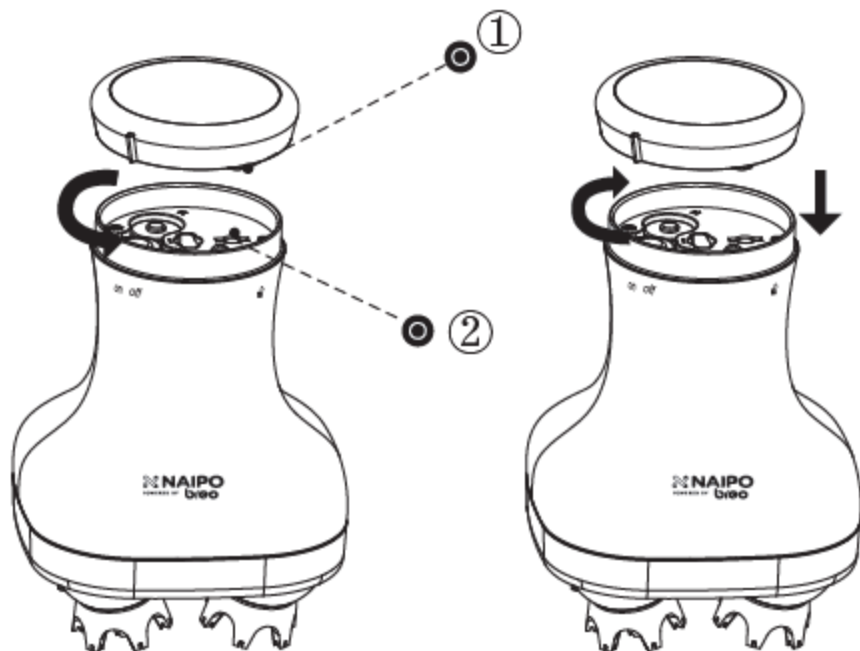

Зовнішній вигляд пристрою

- 1) Кришка відсіку елементів живлення
- 2) Кнопка увімкнення/вимкнення
- 3) Масажний вузол
- 4) Насадка – щітка для обличчя

Порядок використання пристрою

1. Увімкніть пристрій: для увімкнення пристрою переключіть перемикач у положення «Увімкнено».
2. Вимкніть пристрій: для вимкнення пристрою переключіть перемикач у положення «Вимкнено».
3. Заміна елементів живлення: переключіть перемикач у положення «Відкрито», зніміть кришку відсіку, витягніть старі елементи живлення і вставте 3 нові елементи живлення типорозміру AA. Дотримуйтесь полярності при встановленні нових елементів живлення.
При встановленні кришки відсіку елементів живлення стежте за тим, що направляючі сіли у відповідні пази на корпусі пристрою.