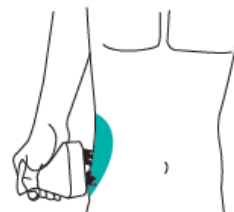

Зовнішній вигляд пристрою

- 1) Кришка відсіку елементів живлення
- 2) Кнопка увімкнення/вимкнення
- 3) Масажний вузол
- 4) Насадка – щітка для обличчя

Порядок використання пристрою

1. Увімкніть пристрій: для увімкнення пристрою переключіть перемикач у положення «Увімкнено».
2. Вимкніть пристрій: для вимкнення пристрою переключіть перемикач у положення «Вимкнено».
3. Заміна елементів живлення: переключіть перемикач у положення «Відкрито», зніміть кришку відсіку, витягніть старі елементи живлення і вставте 3 нові елементи живлення типорозміру AA. Дотримуйтесь полярності при встановленні нових елементів живлення.
При встановленні кришки відсіку елементів живлення стежте за тим, що направляючі сіли у відповідні пази на корпусі пристрою.

- 1) Направляючі
- 2) Паз

Схема використання пристрою

Масаж голови

Масаж плечей

Масаж шиї

Масаж талії

Масаж живота

Масаж рук