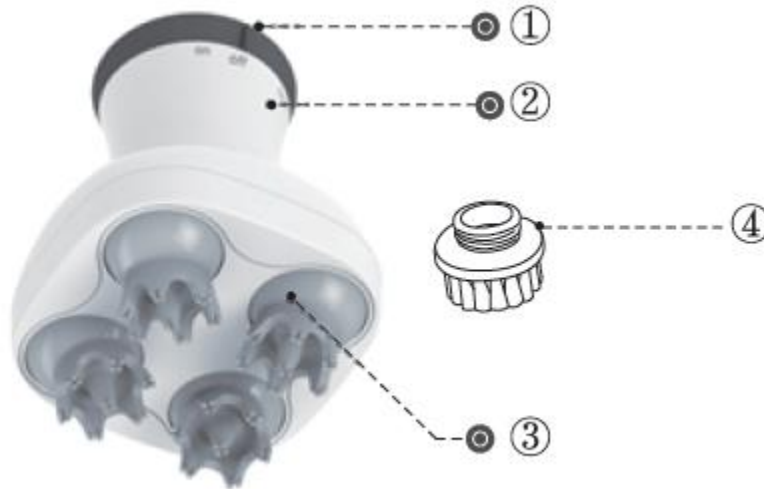

Комплектація виробу

- 1 x пристрій для масажу шкіри голови
- 1 x підставка
- 1 x інструкція з використання
- 3 x сухі елементи живлення (типорозмір AA)
- 4 x насадки зі щітками для обличчя

Технічні параметри

Модель:	MGSC-S
Назва	Пристрій для масажу шкіри голови компанії Nairо
Вхідне живлення	4,5 В, постійний струм

Важливі вказівки щодо техніки безпеки

Щоб упевнитись в тому, що ви зможете використовувати даний пристрій належним і коректним чином, уважно ознайомтесь з цією Інструкцією перед початком використання пристрою.

Зовнішній вигляд пристрою

- 1) Кришка відсіку елементів живлення
- 2) Кнопка увімкнення/вимкнення
- 3) Масажний вузол
- 4) Насадка – щітка для обличчя

Порядок використання пристрою

1. Увімкніть пристрій: для увімкнення пристрою переключіть перемикач у положення «Увімкнено».
2. Вимкніть пристрій: для вимкнення пристрою переключіть перемикач у положення «Вимкнено».
3. Заміна елементів живлення: переключіть перемикач у положення «Відкрито», зніміть кришку відсіку, витягніть старі елементи живлення і вставте 3 нові елементи живлення типорозміру AA. Дотримуйтесь полярності при встановленні нових елементів живлення.
При встановленні кришки відсіку елементів живлення стежте за тим, що направляючі сіли у відповідні пази на корпусі пристрою.