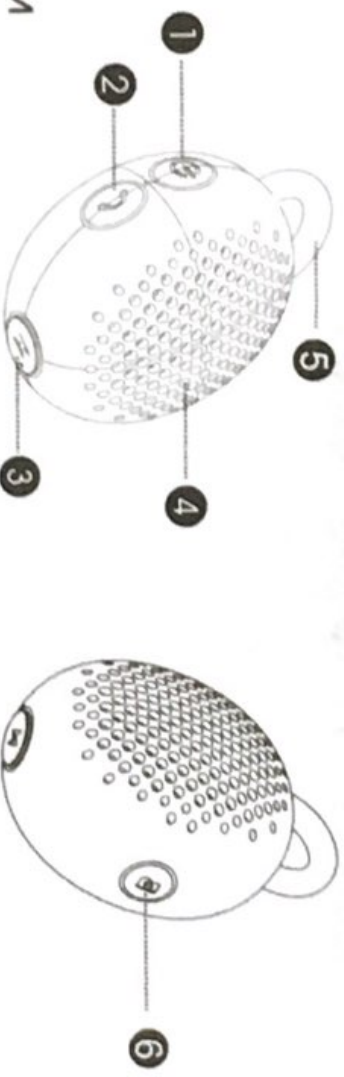

## СОСТАВ КОМПЛЕКТА:

Bluetooth-Beap - спикер - 1 шт.;

USB-кабель, для зарядки - 1 шт.;

Руководство пользователя - 1 шт.;

Карабин- 1шт.

## Компоненты:

1. Кнопка включения / выключения питания
2. Кнопка включения функции «Микрофон»
3. Зарядный разъем через USB-порт
4. Динамик
5. Металлическая петля
6. Кнопка для съёмки селфи