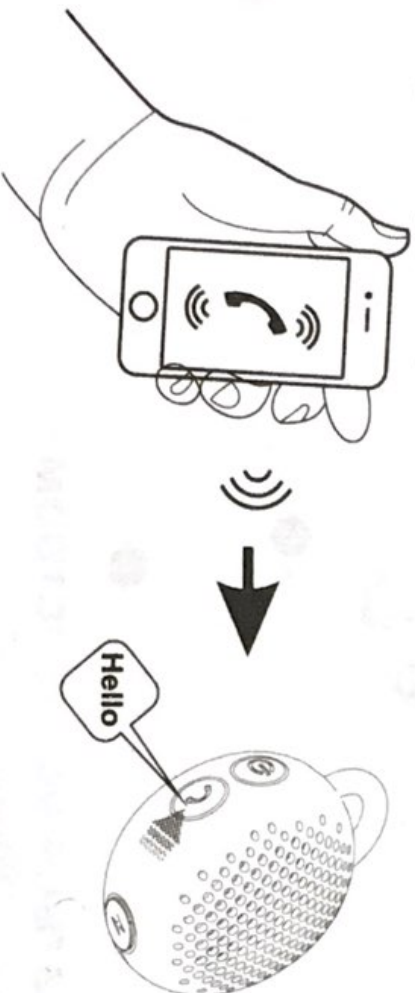

Гарнитура громкой связи

Для ответа на входящий звонок нажмите кнопку микрофона.
ИЛИ

Нажмите и удерживайте кнопку микрофона в течение 2 секунд, чтобы
отклонить входящий вызов