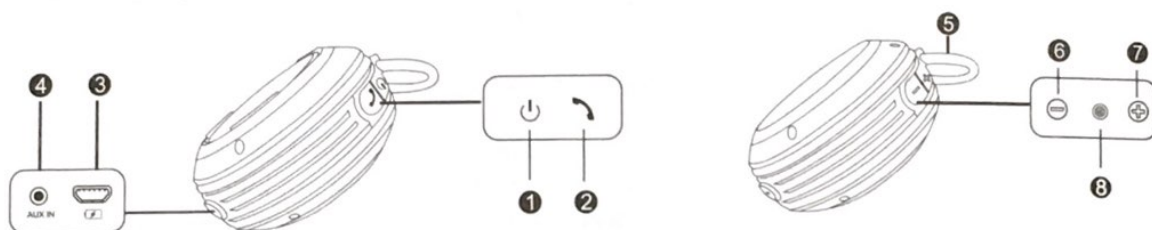

Содержимое упаковки

- 1 шт Voombox-travel
- 1 шт подзарядка кабеля USB
- 1 шт аудио кабель
- 1 шт Руководство пользователя

Детали

- | | | |
|-----------------------------------|------------------------------|------------------------------|
| 1. Включение / выключение питания | 4. Вход Aux | 7. Кнопка громкости "+"/след |
| 2. Многофункциональная кнопка | 5. Металлическая петля | 8. микрофон |
| 3. USB подзаряжаемый порт | 6. Кнопка громкости "-"/пред | |

Как его использовать?

Слушайте свой музыкальный плеер с поддержкой Bluetooth:

1. Включите динамик долгим нажатием вкл / выкл питания, затем синий светодиодный индикатор начнет быстро мигать, произойдет вход в режим сопряжения
2. Откройте функцию Bluetooth в устройстве и поиск Bluetooth устройств
3. Выберите Voombox-travel из списка обнаруженных Bluetooth устройств, и они соединятся!
4. Переверните "многофункциональную кнопку", чтобы приостановить музыку.
5. Короткое нажатие на "-" :/ "+" для регулировки громкости
6. Длительное нажатие на. "-" :/ "+" для прокрутки песен на предыдущую и на следующую

Спецификация

Размеры: 89L x 45W x 127H мм

Вес нетто: 253г

Размер драйвера: 2" широкополосной + 2" пассивный радиатор

Выходная мощность: 5 Вт

Частотный диапазон: 100-20000Гц

Отношение сигнал-шум: ≥ 75 дБ

Время воспроизведения: до 6 часов