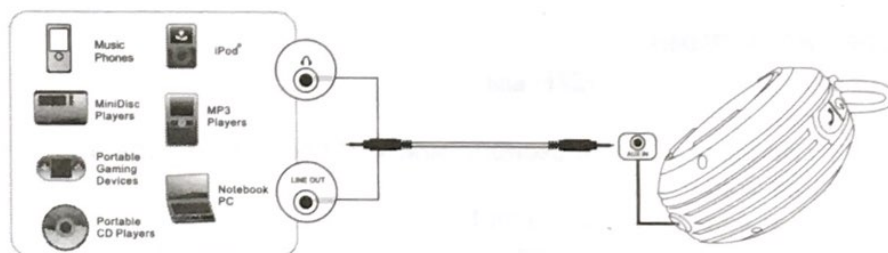

Знаете ли вы?

Вы можете переключать текущее подключенное устройство к другому устройству Bluetooth, выполнив следующие действия

Действие: Длительное нажатие на "Многофункциональную кнопку"

Индикатор: синий светодиод быстро мигает синим цветом

Статус: Готов к соединению

Обратите внимание: Вы можете подключить два Bluetooth устройства одновременно

Принимать звонки / Отклонять звонки

Нажмите многофункциональную кнопку, чтобы принять входящий вызов.

ИЛИ

Нажмите и удерживайте многофункциональную кнопку в течение 2 секунд и отпустите, чтобы отклонить входящий вызов

Слушайте свое аудио устройство без поддержки Bluetooth

1. Вставьте 3,5 мм аудио разъем напрямую в аудиоустройство.
2. Включите ваше аудиоустройство, и начнется воспроизведение музыки.
3. Отрегулируйте громкость в аудио устройстве.
4. Наслаждайтесь любимой музыкой.