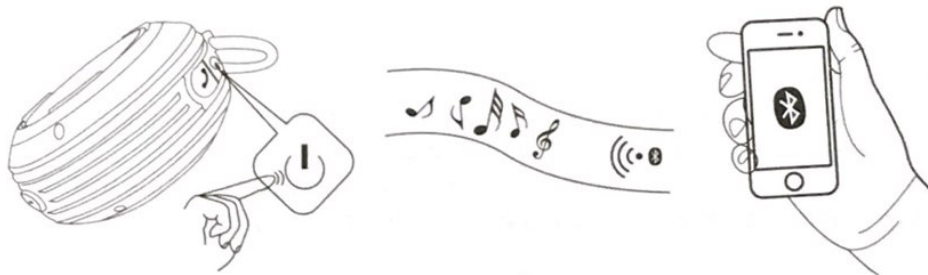

Содержимое упаковки

- 1 шт Voombox-travel
- 1 шт подзарядка кабеля USB
- 1 шт аудио кабель
- 1 шт Руководство пользователя

Детали

- | | | |
|-----------------------------------|------------------------------|------------------------------|
| 1. Включение / выключение питания | 4. Вход Aux | 7. Кнопка громкости "+"/след |
| 2. Многофункциональная кнопка | 5. Металлическая петля | 8. микрофон |
| 3. USB подзаряжаемый порт | 6. Кнопка громкости "-"/пред | |

Как его использовать?

Слушайте свой музыкальный плеер с поддержкой Bluetooth:

1. Включите динамик долгим нажатием вкл / выкл питания, затем синий светодиодный индикатор начнет быстро мигать, произойдет вход в режим сопряжения
2. Откройте функцию Bluetooth в устройстве и поиск Bluetooth устройств
3. Выберите Voombox-travel из списка обнаруженных Bluetooth устройств, и они соединятся!
4. Переверните "многофункциональную кнопку", чтобы приостановить музыку.
5. Короткое нажатие на "-" :/ "+" для регулировки громкости
6. Длительное нажатие на. "-" :/ "+" для прокрутки песен на предыдущую и на следующую

Знаете ли вы?

Вы можете переключать текущее подключенное устройство к другому устройству Bluetooth, выполнив следующие действия

Действие: Длительное нажатие на "Многофункциональную кнопку"

Индикатор: синий светодиод быстро мигает синим цветом