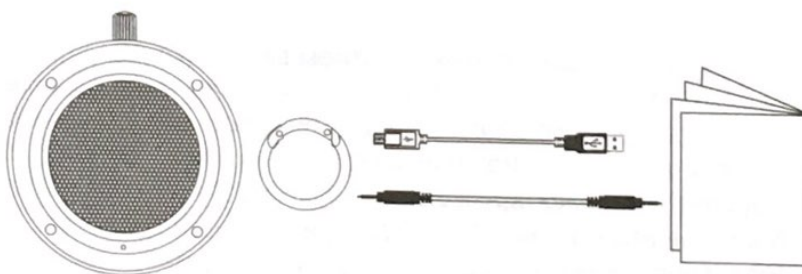

Добро пожаловать

является ультра-портативным беспроводным динамиком Bluetooth с микрофоном. Прочная, водостойкая конструкция делает его хорошим выбором для любителей прогулок на воздухе. Последние 4.0 Bluetooth технологии позволяют осуществлять беспроводную передачу аудио с планшетов, смартфонов и других Bluetooth-устройств .

Содержимое упаковки

- 1 шт Voombox-travel
- 1 шт подзарядка кабеля USB
- 1 шт аудио кабель
- 1 шт Руководство пользователя