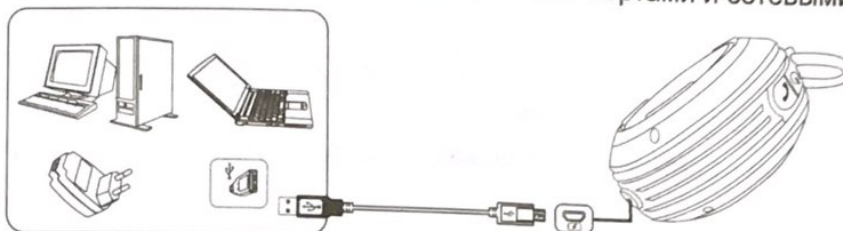

Как зарядить его?

Стандартный USB перезаряжаемый разъем совместим со всеми PC USB портами и сетевыми блоками питания

Примечание

Зарядка ----> Насыщенный красный светодиод

Полностью заряженный ---> Красный светодиод исчезает

Характеристики

1. Беспроводная передача аудио с любого Bluetooth оборудованного устройства
2. Пассивный радиатор генерирует впечатляющие басы для своего размера
3. Прочная, водостойчивая конструкция, созданная для улицы
4. Встроенный литий-ионный аккумулятор обеспечивает до 7-ти часов времени воспроизведения
5. Мощный встроенный микрофон для громкой связи

Спецификация

Размеры: 89L x 45W x 127H мм

Вес нетто: 253г

Размер драйвера: 2" широкополосной + 2" пассивный радиатор

Выходная мощность: 5 Вт

Частотный диапазон: 100-20000Гц

Отношение сигнал-шум: ≥ 75 дБ

Время воспроизведения: до 6 часов

Емкость батареи: 700 mAh

Bluetooth совместимость: Bluetooth

Дальность действия: До 10 метров