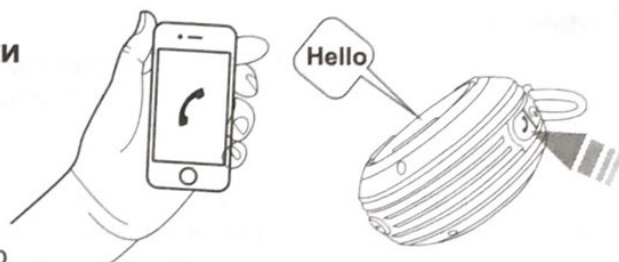

Как его использовать?

Слушайте свой музыкальный плеер с поддержкой Bluetooth:

1. Включите динамик долгим нажатием вкл / выкл питания, затем синий светодиодный индикатор начнет быстро мигать, произойдет вход в режим сопряжения
2. Откройте функцию Bluetooth в устройстве и поиск Bluetooth устройств
3. Выберите Voombox-travel из списка обнаруженных Bluetooth устройств, и они соединятся!
4. Переверните "многофункциональную кнопку", чтобы приостановить музыку.
5. Короткое нажатие на "-" :/ "+" для регулировки громкости
6. Длительное нажатие на. "-" :/ "+" для прокрутки песен на предыдущую и на следующую

Знаете ли вы?

Вы можете переключать текущее подключенное устройство к другому устройству Bluetooth, выполнив следующие действия

Действие: Длительное нажатие на "Многофункциональную кнопку"

Индикатор: синий светодиод быстро мигает синим цветом

Статус: Готов к соединению

Обратите внимание: Вы можете подключить два Bluetooth устройства одновременно

Принимать звонки / Отклонять звонки

Нажмите многофункциональную кнопку, чтобы принять входящий вызов.

ИЛИ

Нажмите и удерживайте многофункциональную кнопку в течение 2 секунд и отпустите, чтобы отклонить входящий вызов

Слушайте свое аудио устройство без поддержки Bluetooth

1. Вставьте 3,5 мм аудио разъем напрямую в аудиоустройство.
2. Включите ваше аудиоустройство, и начнется воспроизведение музыки.
3. Отрегулируйте громкость в аудио устройстве.
4. Наслаждайтесь любимой музыкой.